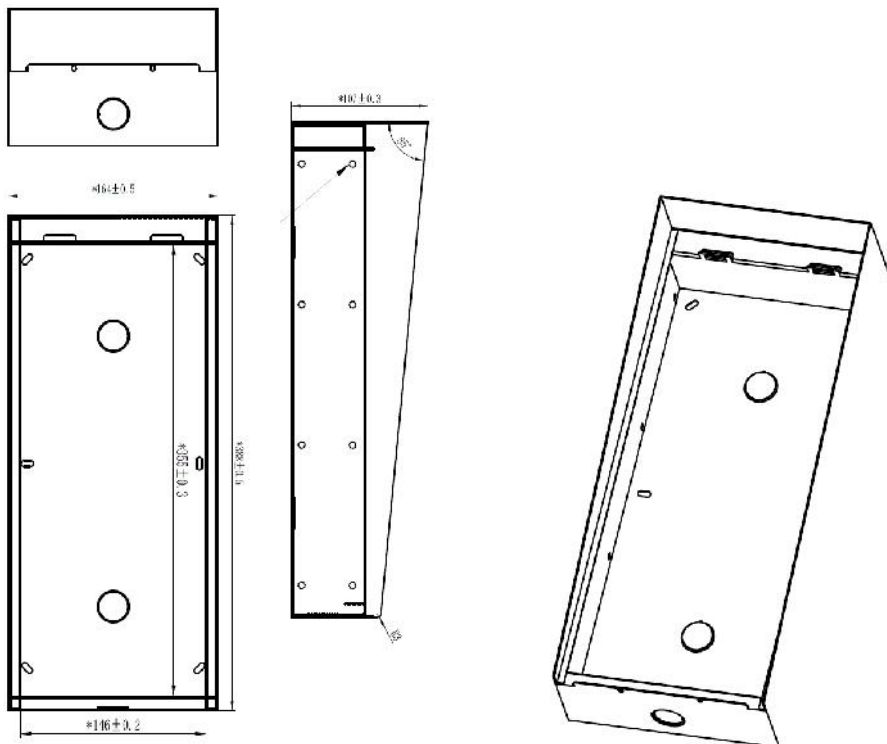

PRO 5001IP - PRO 5004IP Dimensions  
 Dimensiones PRO 5001IP - PRO 5004IP

Embedded Box  
Caja Embutida

Measures in mm  
 Medidas en mm

**Rain Shield**  
**Cubre Lluvia en Superficie**

**Welding Schematics**  
**Esquema de Soldadura**

Measures in mm  
 Medidas en mm