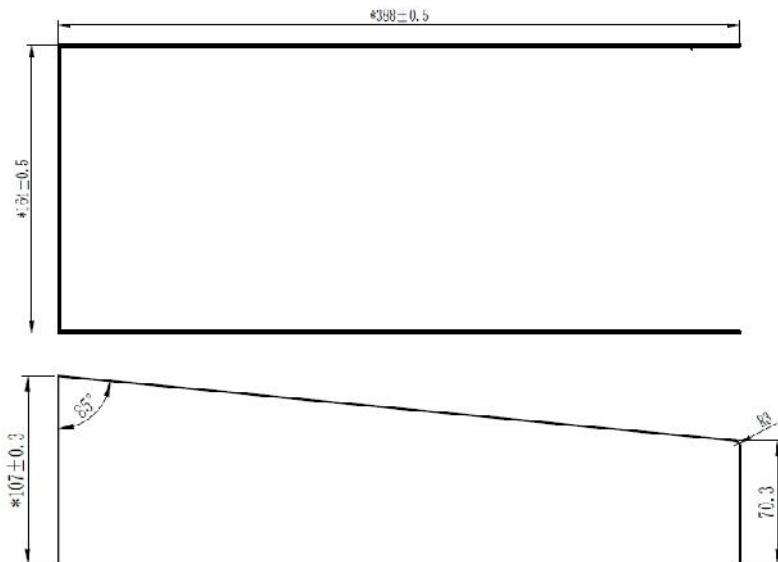

PRO 5001IP - PRO 5004IP Dimensions  
 Dimensiones PRO 5001IP - PRO 5004IP

Embedded Box  
Caja Embutida

Measures in mm  
 Medidas en mm

**Rain Shield**  
**Cubre Lluvia en Superficie**

**Welding Schematics**  
**Esquema de Soldadura**

Measures in mm  
 Medidas en mm