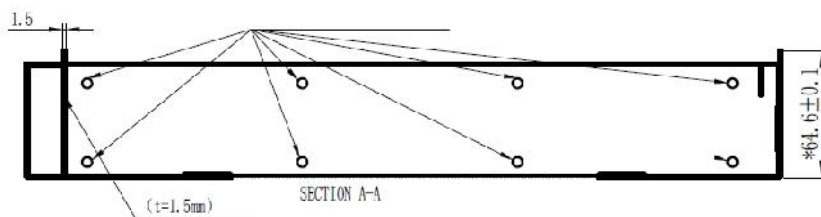

PRO 5001IP - PRO 5004IP Dimensions  
 Dimensiones PRO 5001IP - PRO 5004IP

Embedded Box  
Caja Embutida

Measures in mm  
 Medidas en mm

**Rain Shield**  
**Cubre Lluvia en Superficie**

**Welding Schematics**  
**Esquema de Soldadura**

Measures in mm  
 Medidas en mm