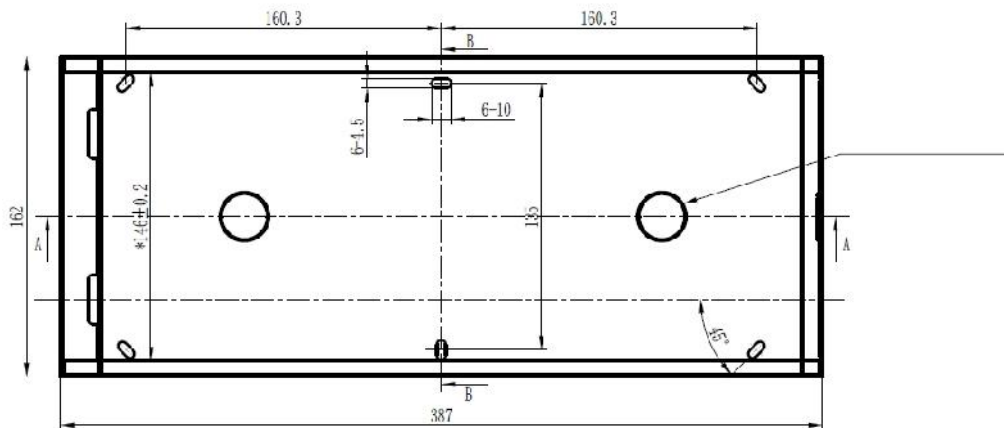

PRO 5001IP - PRO 5004IP Dimensions  
 Dimensiones PRO 5001IP - PRO 5004IP

Embedded Box  
Caja Embutida

Measures in mm  
 Medidas en mm

**Rain Shield**  
**Cubre Lluvia en Superficie**

**Welding Schematics**  
**Esquema de Soldadura**

Measures in mm  
 Medidas en mm