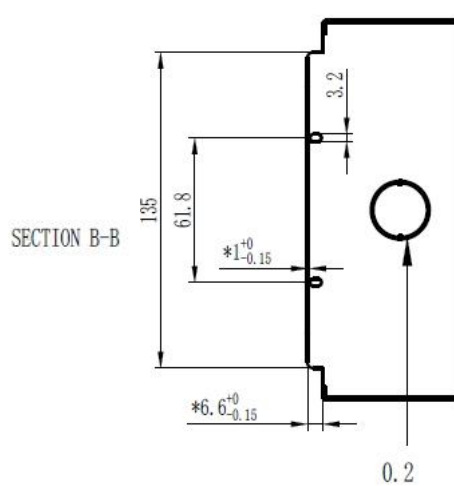

PRO 5001IP - PRO 5004IP Dimensions  
 Dimensiones PRO 5001IP - PRO 5004IP

Embedded Box  
Caja Embutida

Measures in mm  
 Medidas en mm

**Rain Shield**  
**Cubre Lluvia en Superficie**

**Welding Schematics**  
**Esquema de Soldadura**

Measures in mm  
 Medidas en mm