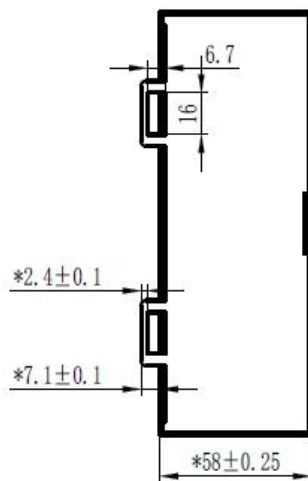

PRO 5001IP - PRO 5004IP Dimensions  
 Dimensiones PRO 5001IP - PRO 5004IP

Embedded Box  
Caja Embutida

Measures in mm  
 Medidas en mm

**Rain Shield**  
**Cubre Lluvia en Superficie**

**Welding Schematics**  
**Esquema de Soldadura**

Measures in mm  
 Medidas en mm